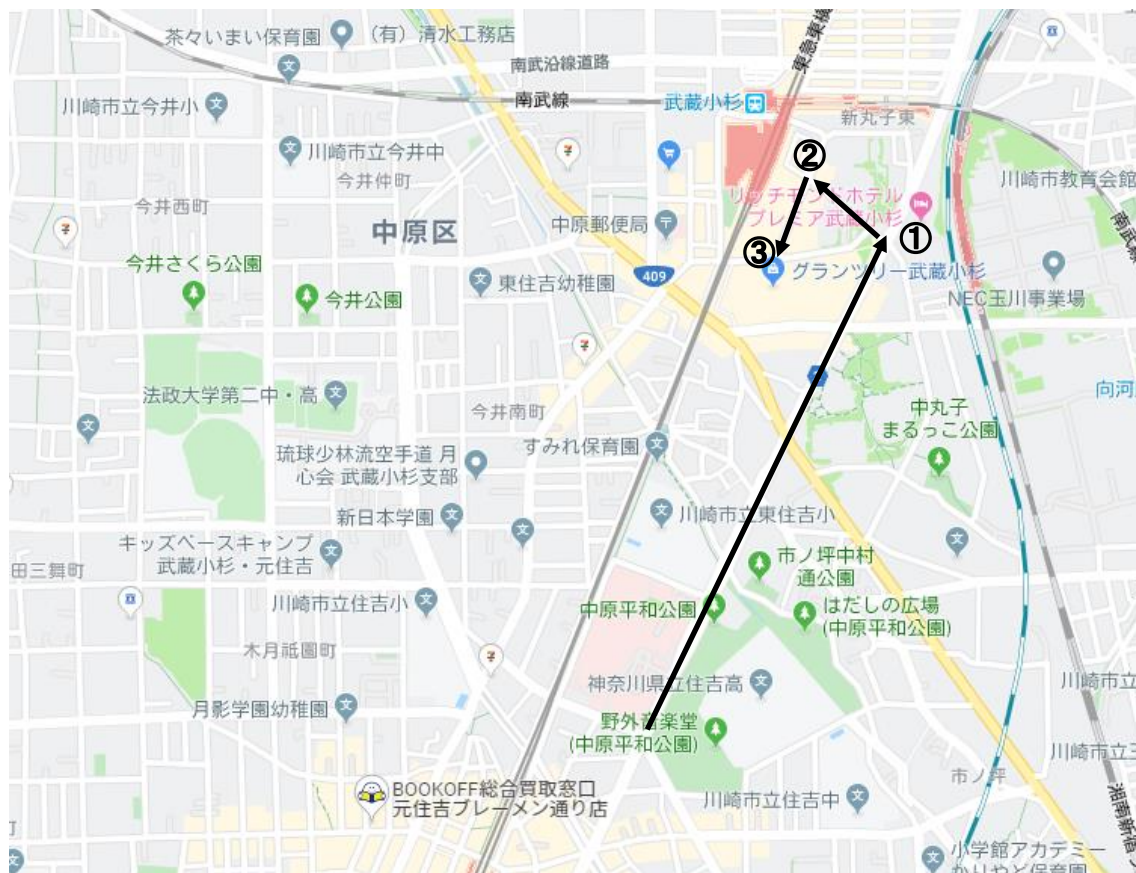

# 原発ゼロへのカウントダウンinかわさき デモコース

中原平和公園スタート

- ①綱島街道を北上し、リッチモンドホテル横の信号を左折
- ②東急武蔵小杉駅手前の信号を左折
- ③グランツリー武蔵小杉前で流れ解散 約 1.2km